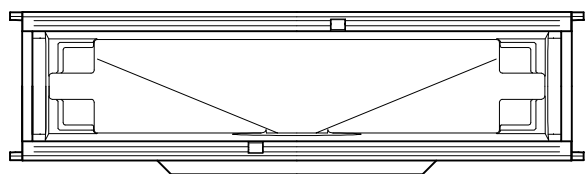

Uitloop DN 100 / 150 met geïntegreerde lippendichting
Sortie DN 100 / 150 avec joint à lèvres intégré

Randbescherming uit / Feuillure en

uitloop / sortie	Verzinkt staal / Acier galvanisé	Roestvrij staal / Acier inoxydable
DN 100	132391	132491
DN 150	132398	132498

Multiline V 100 S "Seal in" (0. - 10.)
zandvanger klein
met geïntegreerde EPDM-afdichting thv tand/groef
désableur petit
avec joint EPDM incorporé à la connexion mâle/fem.
belastingklasse A15 - E600 classe de résistance