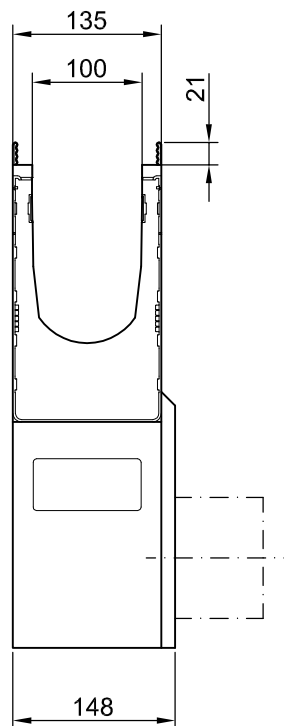

Uitloop DN 100 / 150 met geïntegreerde lippendichting
Sortie DN 100 / 150 avec joint à lèvres intégré

Randbescherming uit / Feuillure en

uitloop / sortie	Verzinkt staal / Acier galvanisé	Roestvrij staal / Acier inoxydable
DN 100	132391	132491
DN 150	132398	132498

Multiline V 100 S "Seal in" (0. - 10.)
zandvanger klein
met geïntegreerde EPDM-afdichting thv tand/groef
désableur petit
avec joint EPDM incorporé à la connexion mâle/fem.
belastingklasse A15 - E600 classe de résistance

Technische veranderingen voorbehouden - Sous réserve de changements techniques

	Name	Date
By	SB	09/06/17
Check	TS	09/06/17
Maten in millimeter		
Dimensions en millimètres		

Artikel-Nr. - N° d'article
zie tabel / voir tableau

Tekening Nr - Dessin n°